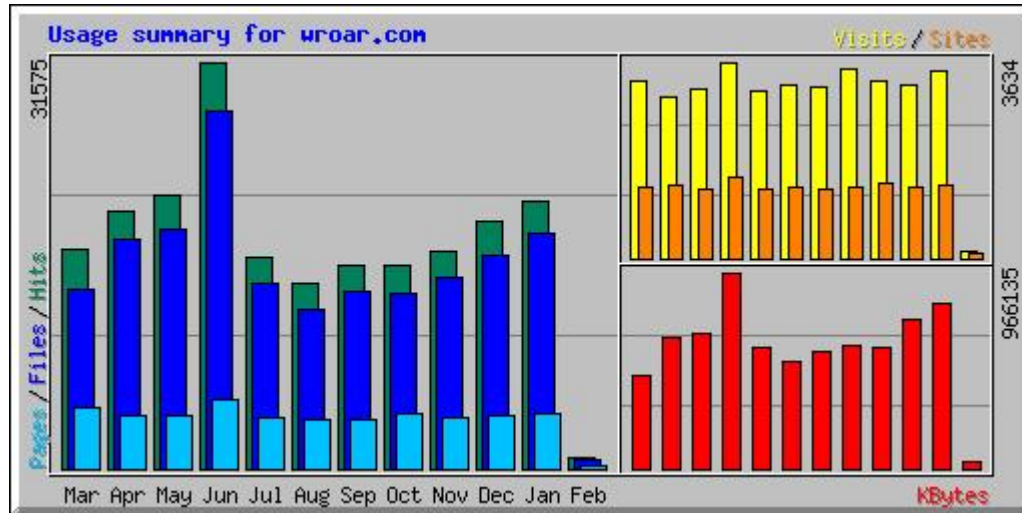

www.WROAR.com Website Traffic Stats as of Feb. 2, 2010

Website Traffic is strongest in January, May and June

Traffic volume now averages over 100 visitors per day, over 3,000 visitors per month!

Data as of Feb. 2, 2010

www.wroar.com - Summary by Month										
Month	Daily Avg				Monthly Totals					
	Hits	Files	Pages	Visits	Sites	KBytes	Visits	Pages	Files	Hits
Feb 2010	395	343	91	72	94	30563	145	183	686	791
Jan 2010	671	589	140	111	1339	815301	3468	4349	18269	20815
Dec 2009	619	533	132	103	1315	732576	3222	4093	16534	19199
Nov 2009	563	494	131	109	1403	593513	3293	3946	14835	16904
Oct 2009	511	436	140	113	1316	604113	3514	4352	13538	15845
Sep 2009	528	459	129	105	1289	580387	3160	3870	13793	15851
Aug 2009	463	399	123	104	1305	523117	3225	3813	12370	14364
Jul 2009	528	464	128	99	1269	595323	3078	3969	14395	16384
Jun 2009	1052	926	176	121	1516	966135	3634	5303	27789	31575
May 2009	685	597	135	100	1291	665068	3126	4195	18511	21240
Apr 2009	667	595	136	99	1346	649944	2990	4107	17866	20030
Mar 2009	550	447	150	106	1316	454769	3294	4678	13887	17061
Totals						7210809	36149	46858	182473	210059